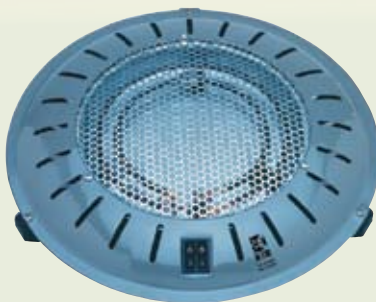

BRASERO MOD. 100 HJM
2 resistencias blindadas. Con reflector de calor que impide el calentamiento en el cuerpo del aparato. Potencia: 400 / 500 / 900 W.

18,90 € Ref. 16.165