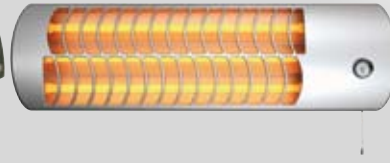

ESTUFA CUARZO 1500W
3 resistencias de cuarzo. 500/1000/1500W. Pantalla de reflexión. Rejilla de seguridad. Medidas: 35x11x16 cm.

15,90 € Ref. 16.56