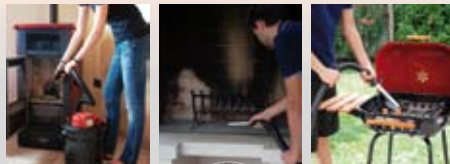

peso aprox 14 kg. 6 BRIQUETAS POR PAQUETE. Ref. 16.98

ASPIRADOR DE CENIZAS STAYER

Cubeta metálica. Tubo flexible. Motor incorporado. 1200W, caudal 14 Kpa, capacidad 20 litros.

44,90 €

Ref. 16.239

ASPIRADOR ELÉCTRICO PARA CENIZAS "ELCENEX1"

Para aspirar las cenizas frías de las chimeneas o estufas. Potencia: 800 W. Motor 230 V.- 50 Hz. Bidón aspirador 18 l. en chapa lacada con asa de transporte.

47,95 € Ref. 16.184

PINTURA ANTICALÓRICA XYLAZEL