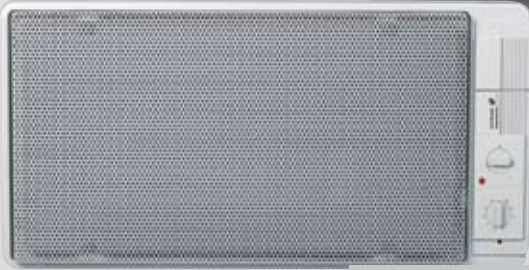

Calefacción

PLACA RADIANTE CON TERMOSTATO MOD. HK-1 HAVERLAND
Ahorro de energía. (Ruedas no incluidas). 650/1.000 W. Medidas: 660 x 445 x 70 mm.

69,50 € Ref. 16.194

1.000/1.500 W. Medidas: 895 x 445 x 70 mm.

85,00 € Ref. 16.195

1.800 W. Medidas: 895 x 445 x 70 mm.

96,90 € Ref. 16.196

JUEGO DE RUEDAS PARA PLACA RADIANTE HK HAVERLAND

17,95 € Ref. 16.197